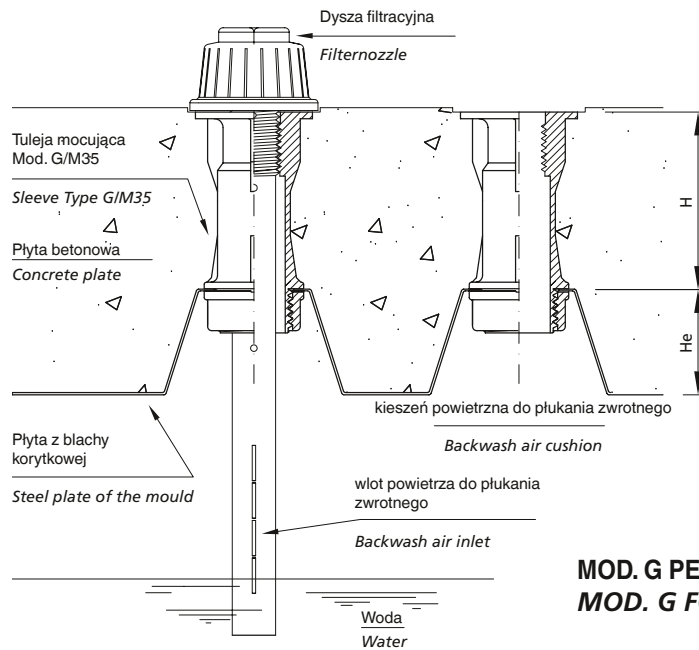

WERSJE SPECJALNE SPECIAL VERSIONS

MOD. G(H)-(HE)/M35 - KOMPLET Z NAKRĘTKĄ MOD. G(H)-(HE)/M35 - COMPLETE OF NUT

MOD. G PER DLA PŁYT O DUŻEJ GRUBOŚCI MOD. G FOR HIGH THICKNESS PLATES

MOD. G DLA PŁYT PREFABRYKOWANYCH MOD. G FOR PRECASTED PLATES