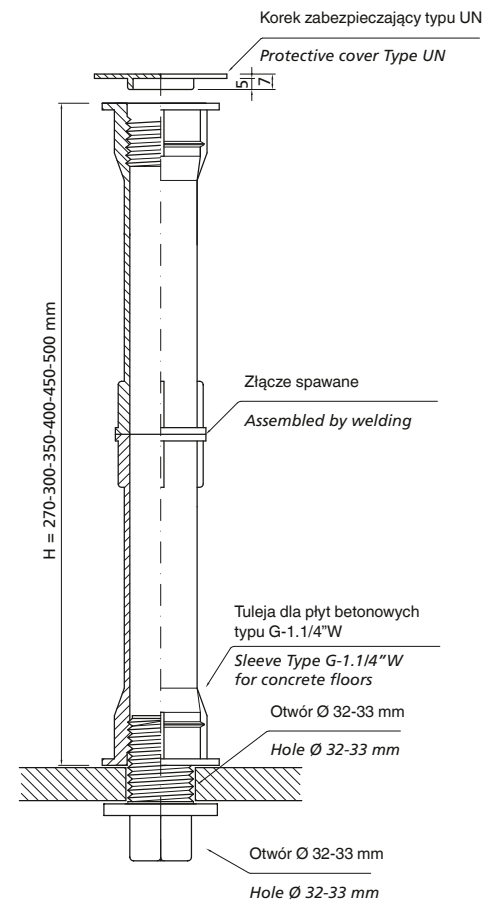

WERSJE SPECJALNE SPECIAL VERSIONS

MOD. G(H)-(HE)/M35 - KOMPLET Z NAKRĘTKĄ MOD. G(H)-(HE)/M35 - COMPLETE OF NUT

MOD. G PER DLA PŁYT O DUŻEJ GRUBOŚCI MOD. G FOR HIGH THICKNESS PLATES

MOD. G DLA PŁYT PREFABRYKOWANYCH MOD. G FOR PRECASTED PLATES